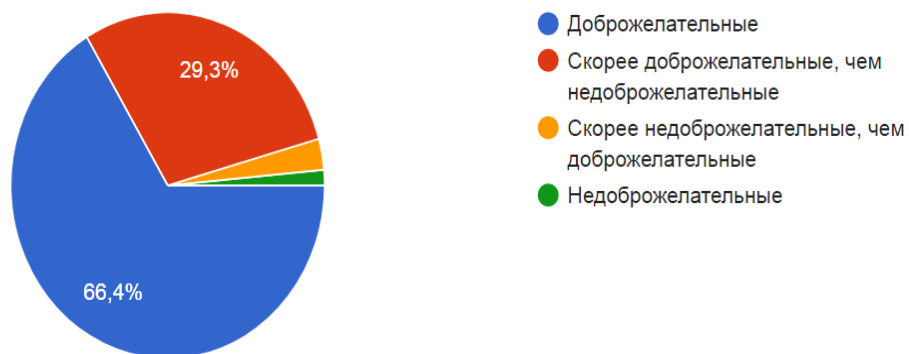

18. Каковы, по Вашему мнению, отношения между преподавателями и студентами (вне учебного процесса)?

345 ответов