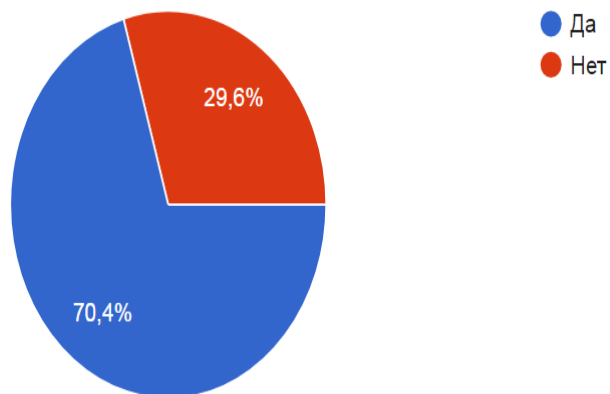

Анкетирование
«Социальное самочувствие студентов»

1. Курс, на котором Вы учитесь?

345 ответов

2. На каком факультете Вы учитесь?

345 ответов

3. Как Вы считаете, престижно ли учиться в КазАТК?

345 ответов

4. Как Вы считаете, имеются ли в КазАТК хорошие условия для проведения учебных занятий?

345 ответов

5. Как вы оцениваете профессиональный уровень преподавателей КазАТК?

345 ответов

6. Насколько Вас удовлетворяет материальная база нашего вуза?

345 ответов

7. Интересно ли Вам учиться?

345 ответов