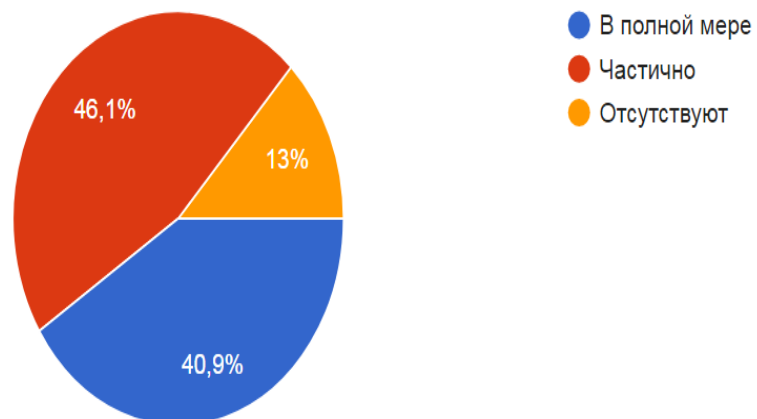

8. Как Вы считаете, имеются ли в КазАТК возможности для занятий научным творчеством?

345 ответов