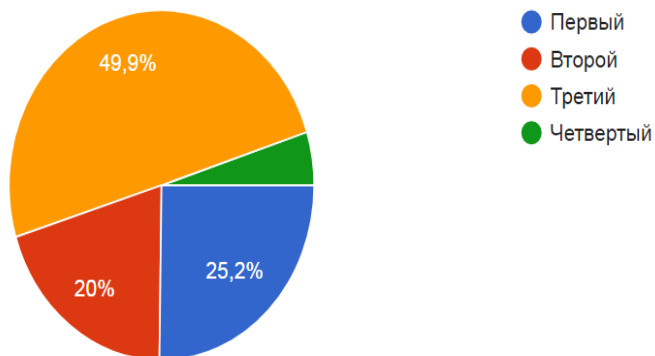

Анкетирование
«Социальное самочувствие студентов»

1. Курс, на котором Вы учитесь?

345 ответов

2. На каком факультете Вы учитесь?

345 ответов

3. Как Вы считаете, престижно ли учиться в КазАТК?

345 ответов

4. Как Вы считаете, имеются ли в КазАТК хорошие условия для проведения учебных занятий?

345 ответов

5. Как вы оцениваете профессиональный уровень преподавателей КазАТК?

345 ответов

6. Насколько Вас удовлетворяет материальная база нашего вуза?

345 ответов

7. Интересно ли Вам учиться?

345 ответов